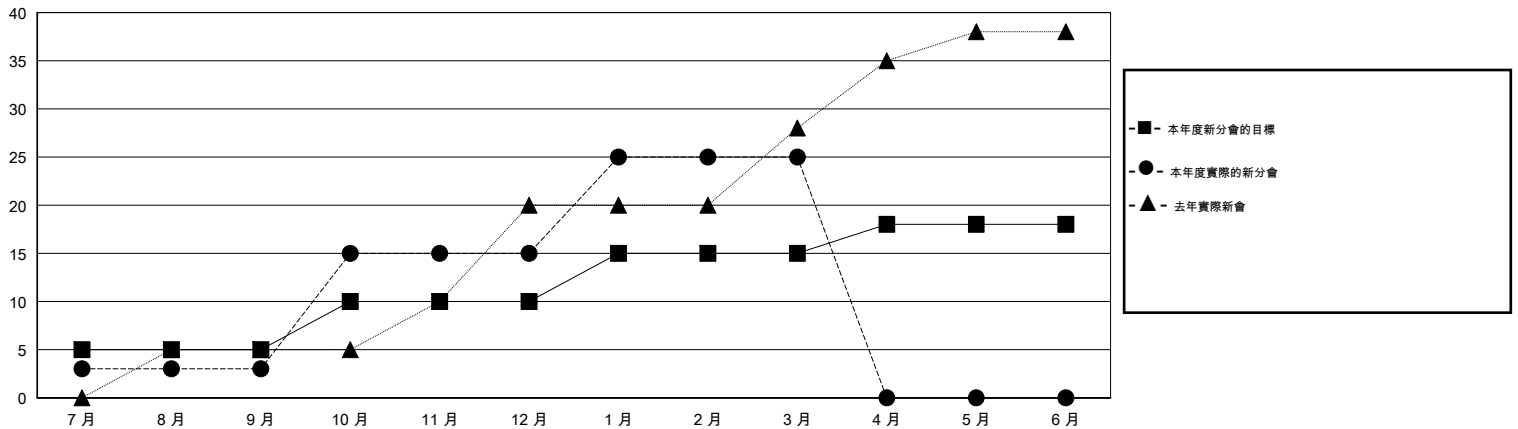

位會員@每位須繳				
成果 2014-2015				
季	新會員目標	增加的授證/新會員	退會人數	淨增/減
7月/8月/9月	160	984	59	925
10月/11月/12月	40	823	1,098	-275
1月/2月/3月	340	584	90	494
4月/5月/6月	215	0	0	0

目標與實際新會累積

目標和實際會員累積

已取消的分會: 0

160 CLUBS OF 165 增添1位或以上的會員