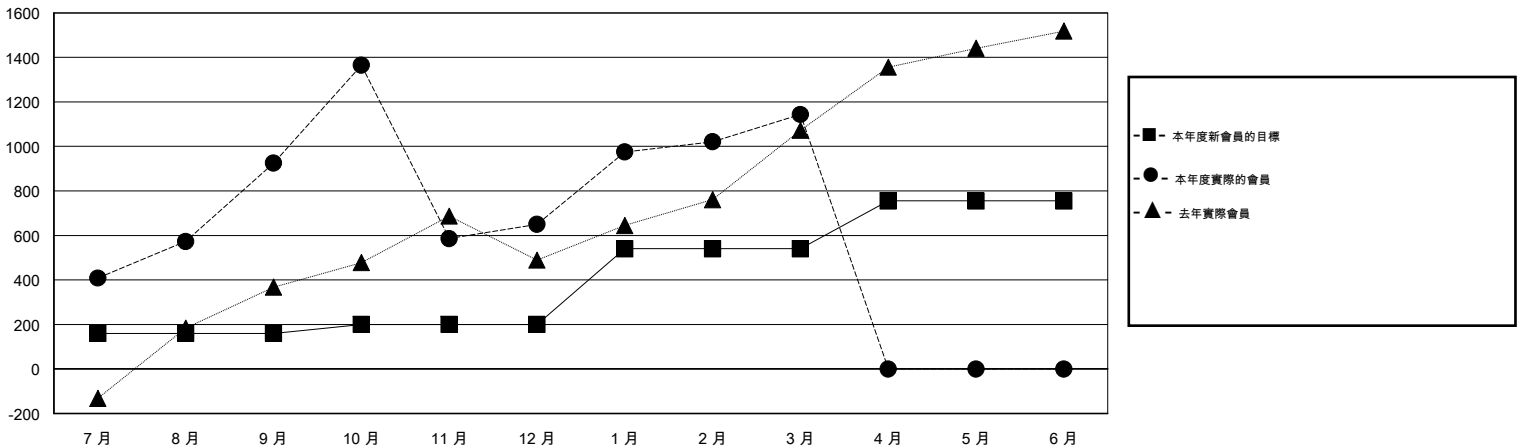

位會員@每位須繳				
成果 2014-2015				
季	新會員目標	增加的授證/新會員	退會人數	淨增/減
7月/8月/9月	160	984	59	925
10月/11月/12月	40	823	1,098	-275
1月/2月/3月	340	584	90	494
4月/5月/6月	215	0	0	0

目標與實際新會累積

目標和實際會員累積

已取消的分會: 0

160 CLUBS OF 165 增添1位或以上的會員